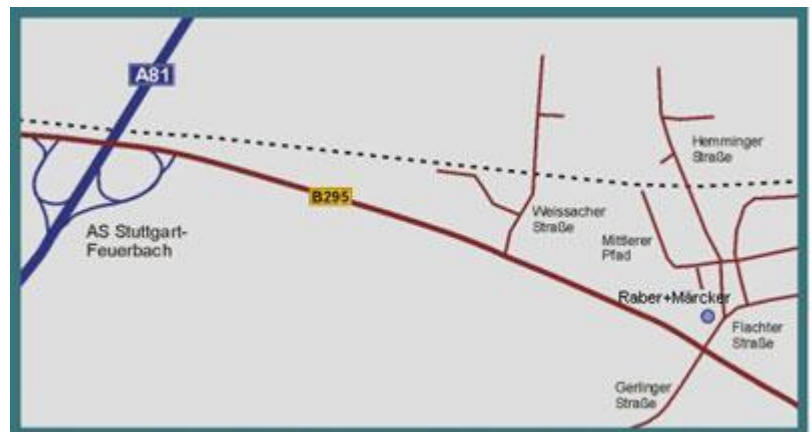

### Anfahrt über die A81

Sie fahren über die A81 bis zur Abfahrt Stuttgart-Feuerbach und fahren weiter über die B295 (linke Spur) in Richtung Stuttgart.

An der dritten bzw. vierten Ampeln kommen Sie an eine große Kreuzung – hier sehen Sie schon unser Gebäude auf der linken Seite.

Bitte nehmen Sie hier die ganz linke Abbiegespur in Richtung München – Industriegebiet Weilimdorf.

Sie fahren nun ein kurzes Stück in die Flachter Straße und kommen gleich wieder an eine Ampel.

Diese Straße führt nun nach links in die Hemminger Straße und gleich darauf nehmen Sie bitte wieder die linke Abbiegespur. Nun sind Sie im Mittleren Pfad. Nach wenigen Metern führt - wiederum links - eine kleine Straße ab (tiefergelegter Bordstein). Hier müssen Sie einbiegen und bis zur Wendeplatte vorfahren – jetzt sind Sie direkt an unserem Haus.

### Anfahrt mit öffentlichen Verkehrsmitteln:

Sie nehmen die S-Bahn (S 6) aus Richtung Stuttgart-Hauptbahnhof (tief) in Richtung Weil der Stadt. An der Haltestelle Weilimdorf müssen Sie aussteigen. Nun müssen Sie durch die Unterführung in Richtung Bushaltestelle/Taxistand und gehen links am Hotel Holiday Inn vorbei (Mittlerer Pfad). Gehen Sie diese Straße bitte entlang, bis nach einer Linkskurve eine kleine Straße rechts ab zu einer Wendeplatte führt – am Ende dieser Wendeplatte sind Sie direkt an unserem Haus.