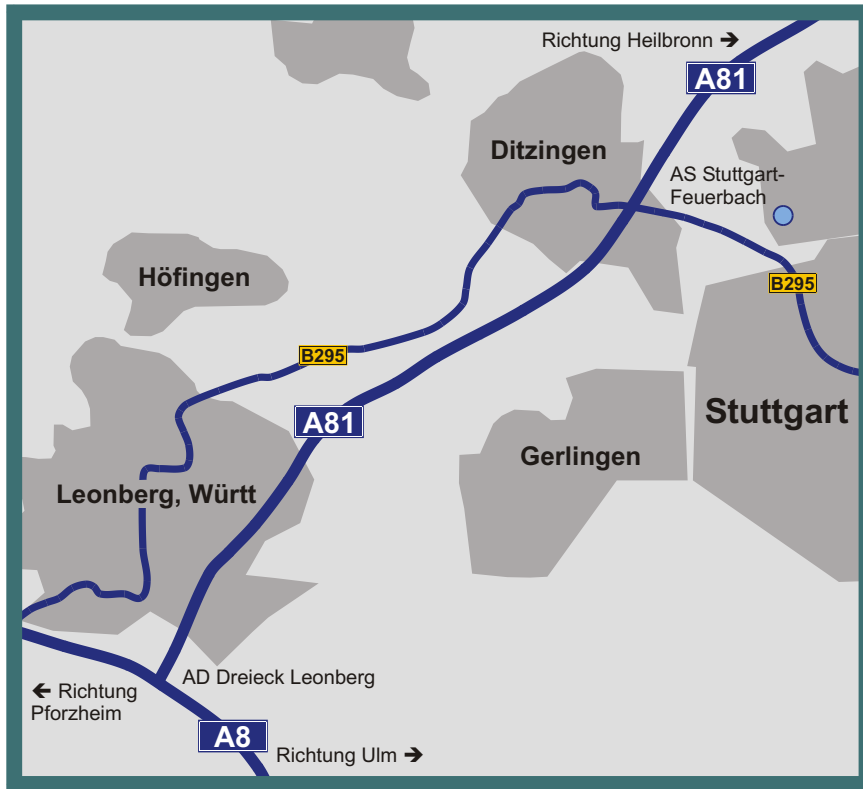

## So erreichen Sie uns in Stuttgart:

### Anfahrt über die A81

Sie fahren über die A81 bis zur Abfahrt Stuttgart-Feuerbach und fahren weiter über die B295 in Richtung Stuttgart. Sie biegen an der dritten Ampel links ab in die Flachter Straße in Richtung Industriegebiet Weilimdorf. Nächste Ampel links und die nächste Möglichkeit zweimal links abbiegen.